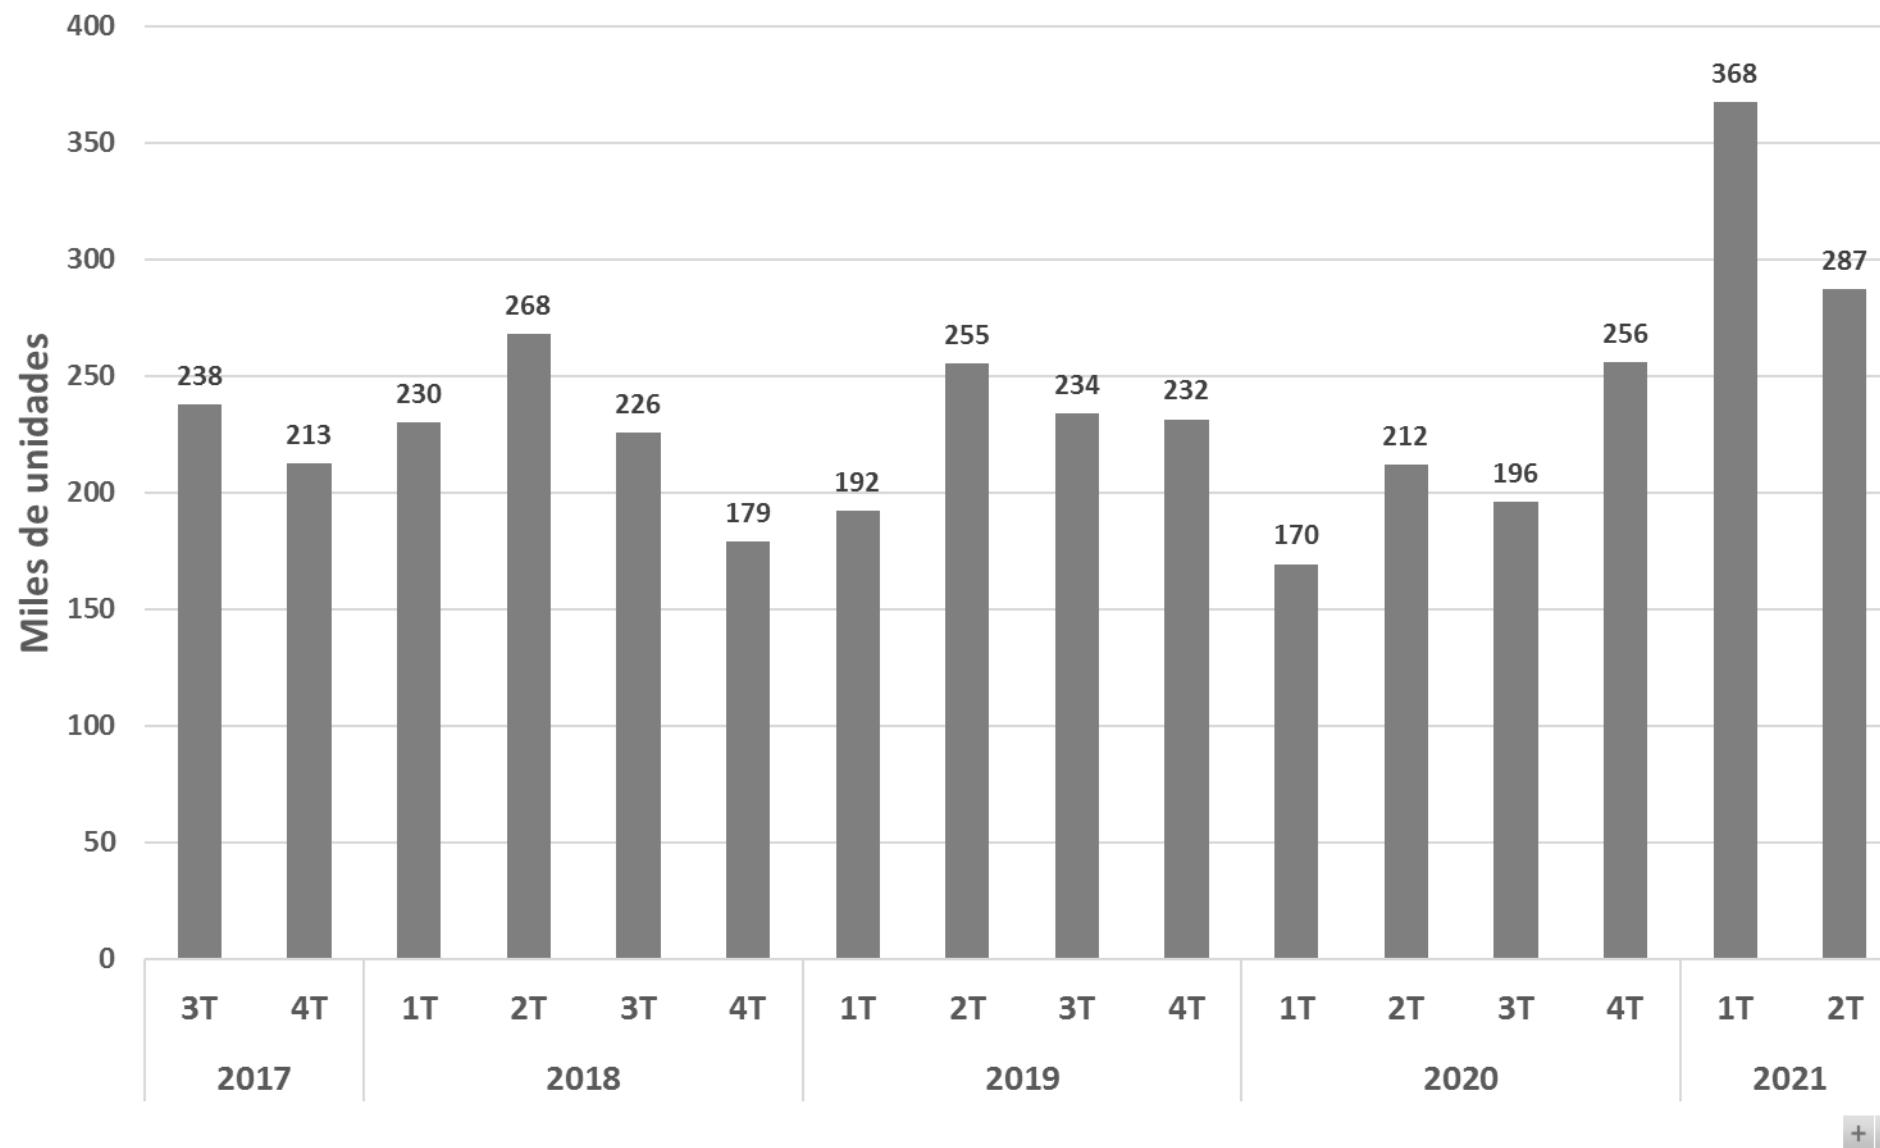

1. Neumáticos para camiones y buses