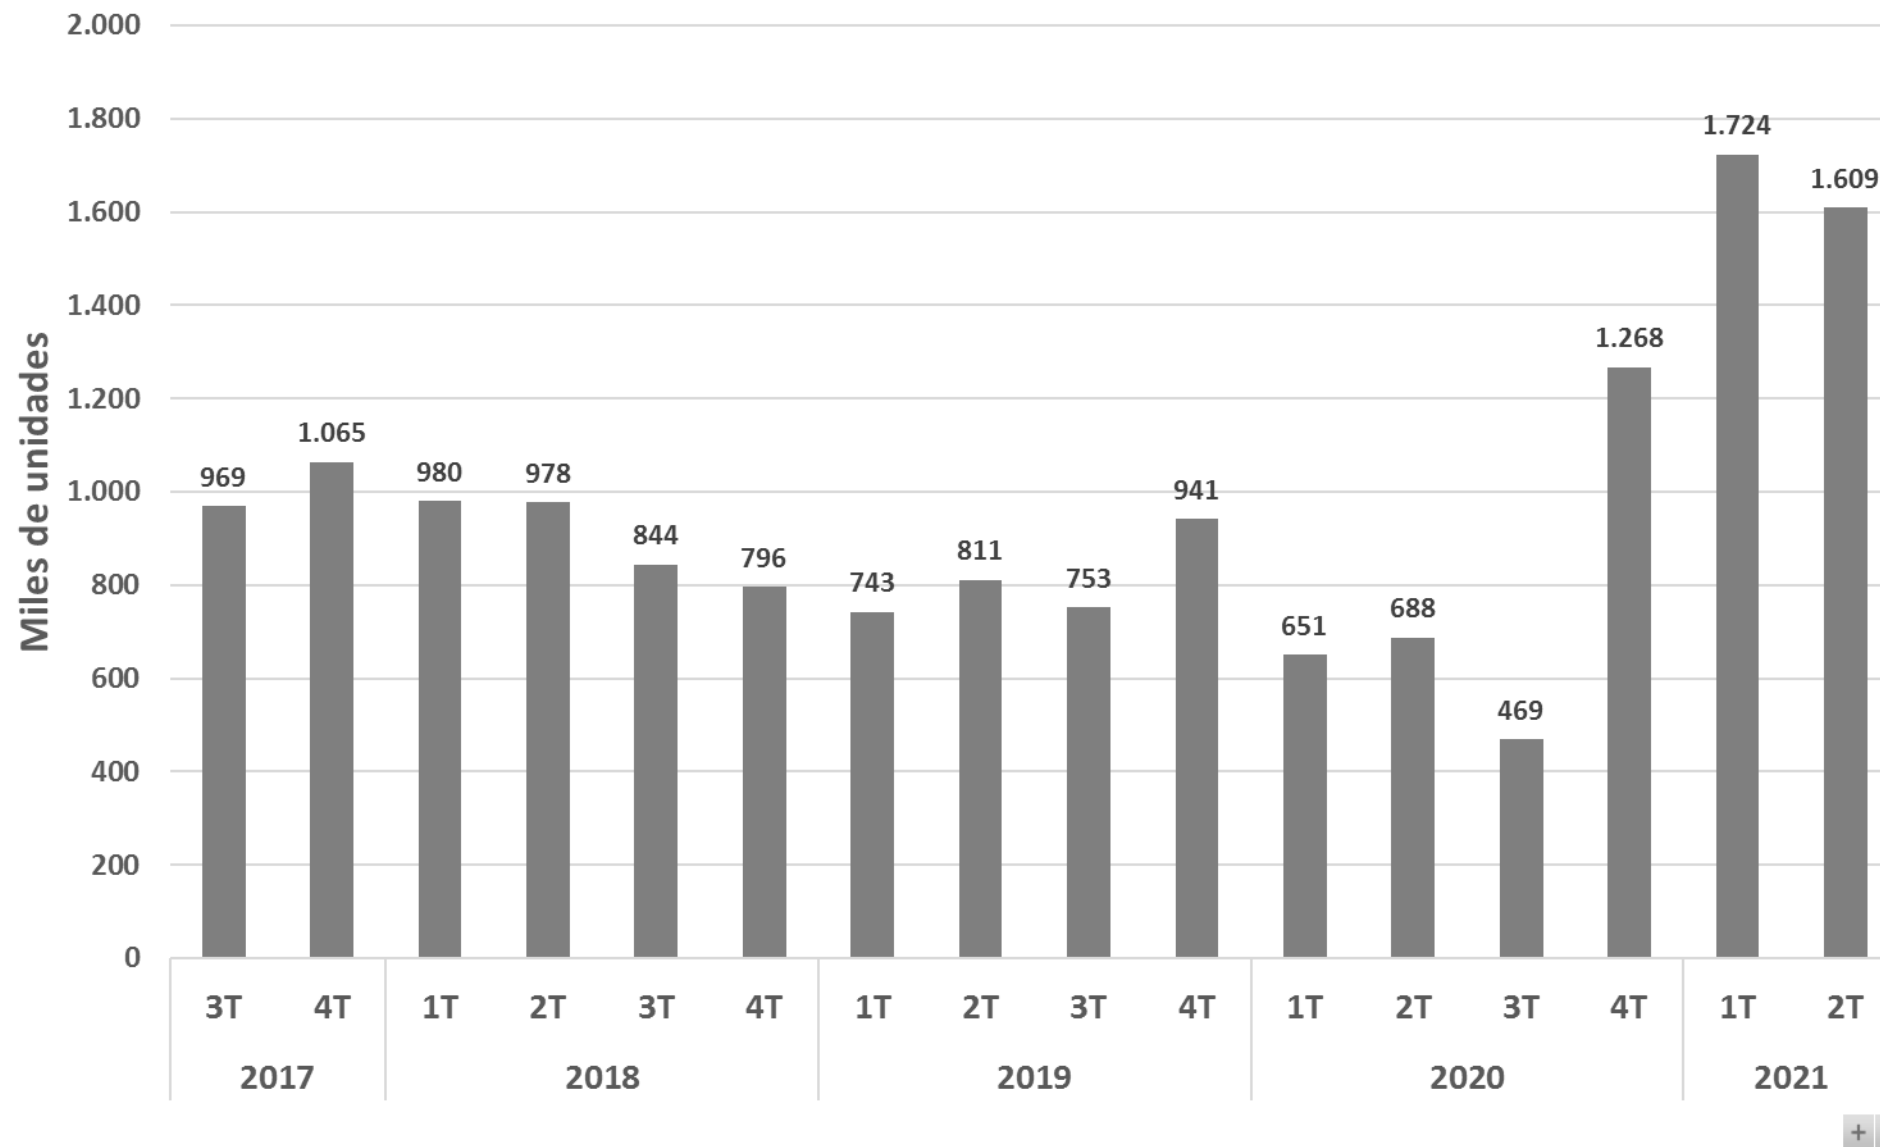

1. Neumáticos para autos y camionetas