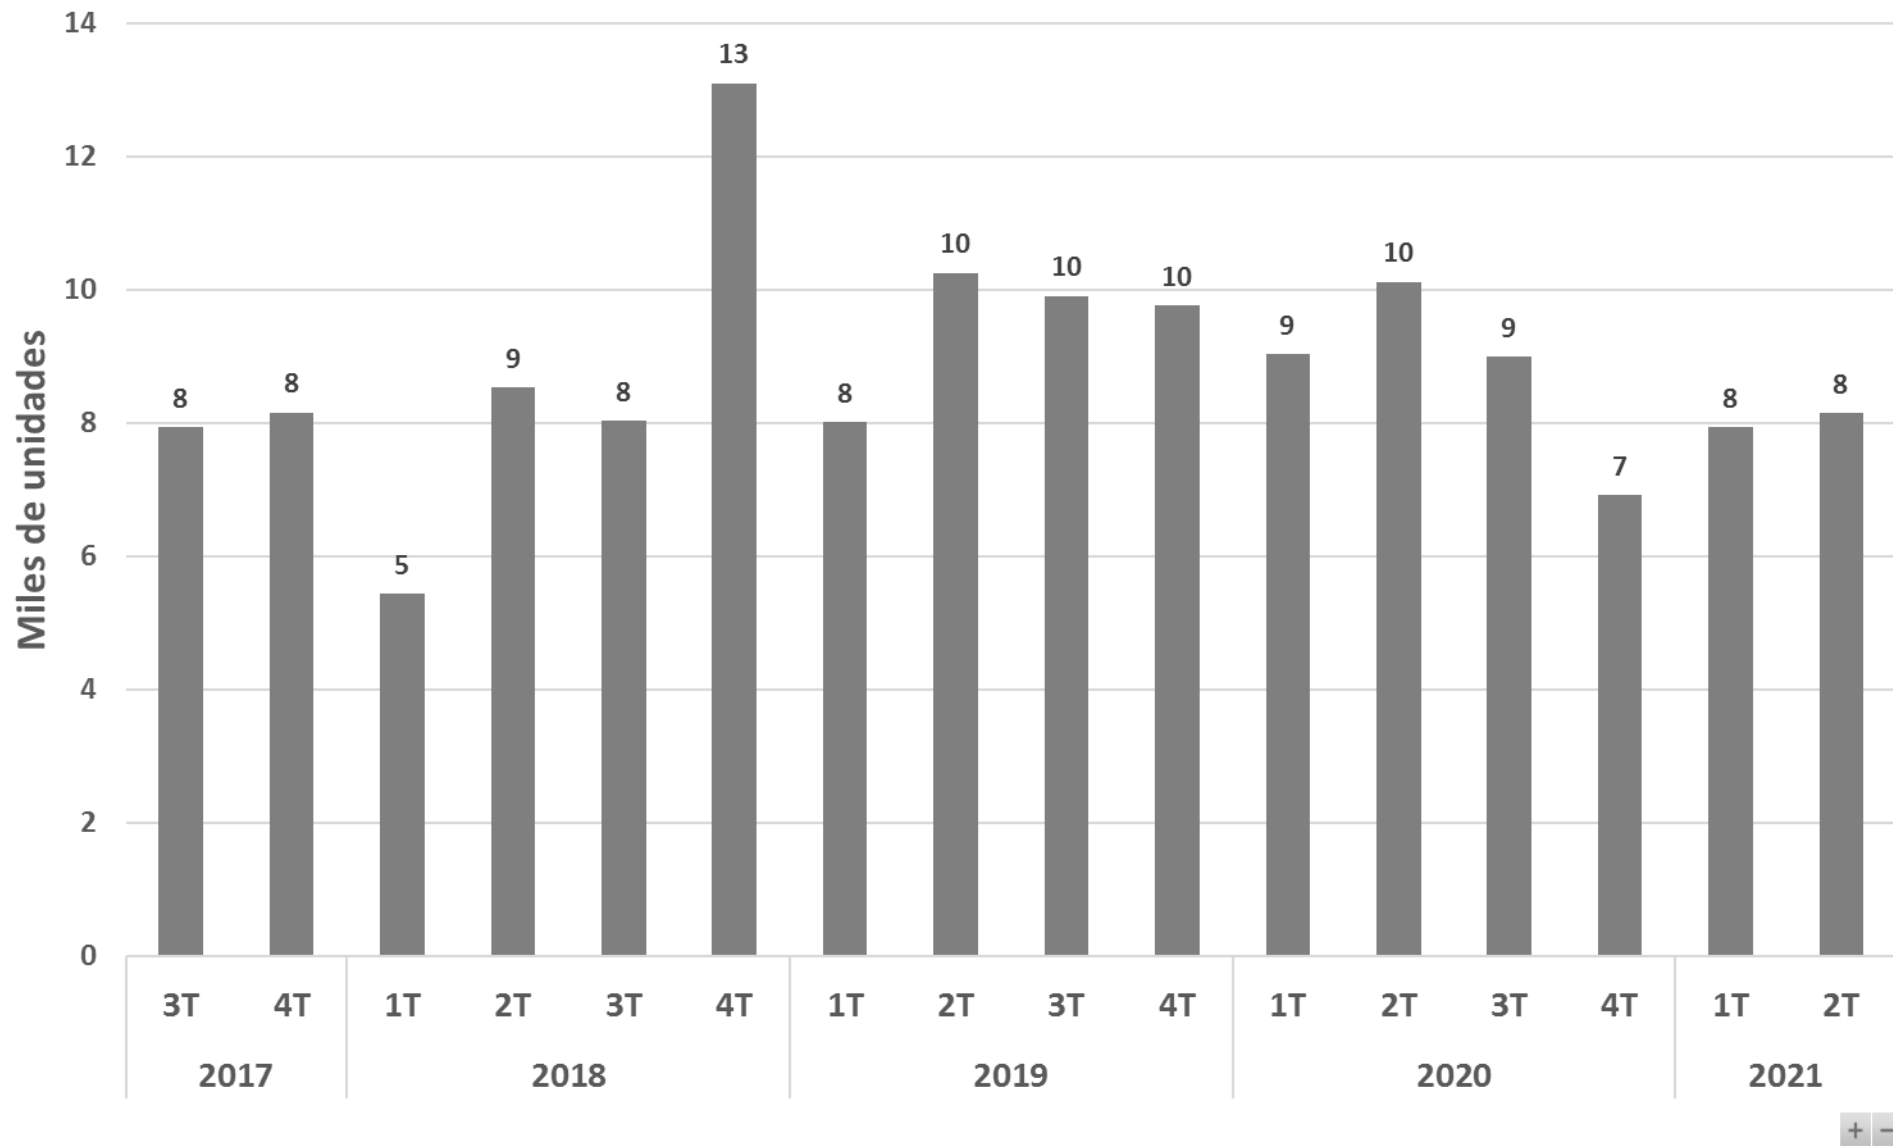

3. Neumáticos para minería y construcción